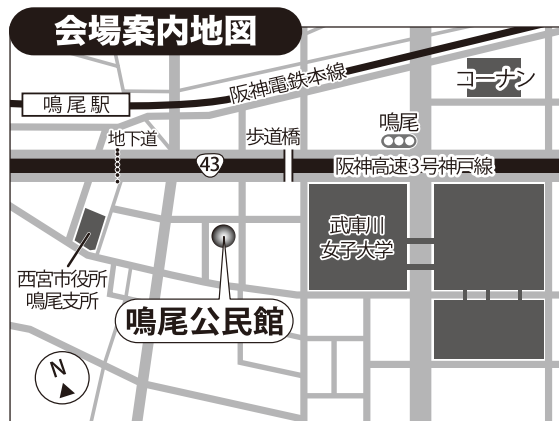

リニューアル
再結成

童謡や唱歌♪ラジオ歌謡やロシア民謡…歌声&笑い声がいっぱい!
みんなで昔懐かしの童謡名曲をお腹の底からたっぷり歌いましょう!

鳴尾童謡コーラス

体験練習&活動説明会 **【入場無料/予約不要/見学自由】**

※貸し楽譜を用意しています。特に準備する物はありませんので、直接会場へのお立ち寄りも大歓迎!!

平成27年

日時: **9月3日(木)**

朝**10時00分**~11時30分

本日**8月27日**の練習会も見学参加自由!

次回の練習日は**9月10日**です。

場所: 西宮市立 **鳴尾公民館** 3階 講堂

※市民ならどなた様でも入場参加可能ですが、施設の利用規則により、不特定多数及び会場定員を超えないように入場制限を行います。入会及び見学の申込受付は先着順で、定員になり次第メ切りとなりますので、予めご了承下さい。

ごあいさつ
この度あなたの町の**童謡コーラス**が新しい仲間を迎え、**再出発**します! この活動の魅力と役割を広く市民の皆様に啓発するために**参加無料の説明会(体験合唱会)**を開催します。童謡や唱歌の易しい歌唄を大斉唱して、お腹の底から歌って♪笑つての楽しい時間を過ごしましょう! 地域活動に入会して継続する事もでき、NPO支援の**曲集プレゼント**の制度有(詳しくは裏面を) さあ! 歌の力で人生を明るく、寝たきりゼロ、引きこもりゼロ、元気な90才、100才代を目指し、アナタも童謡コーラスの歌仲間になろう!